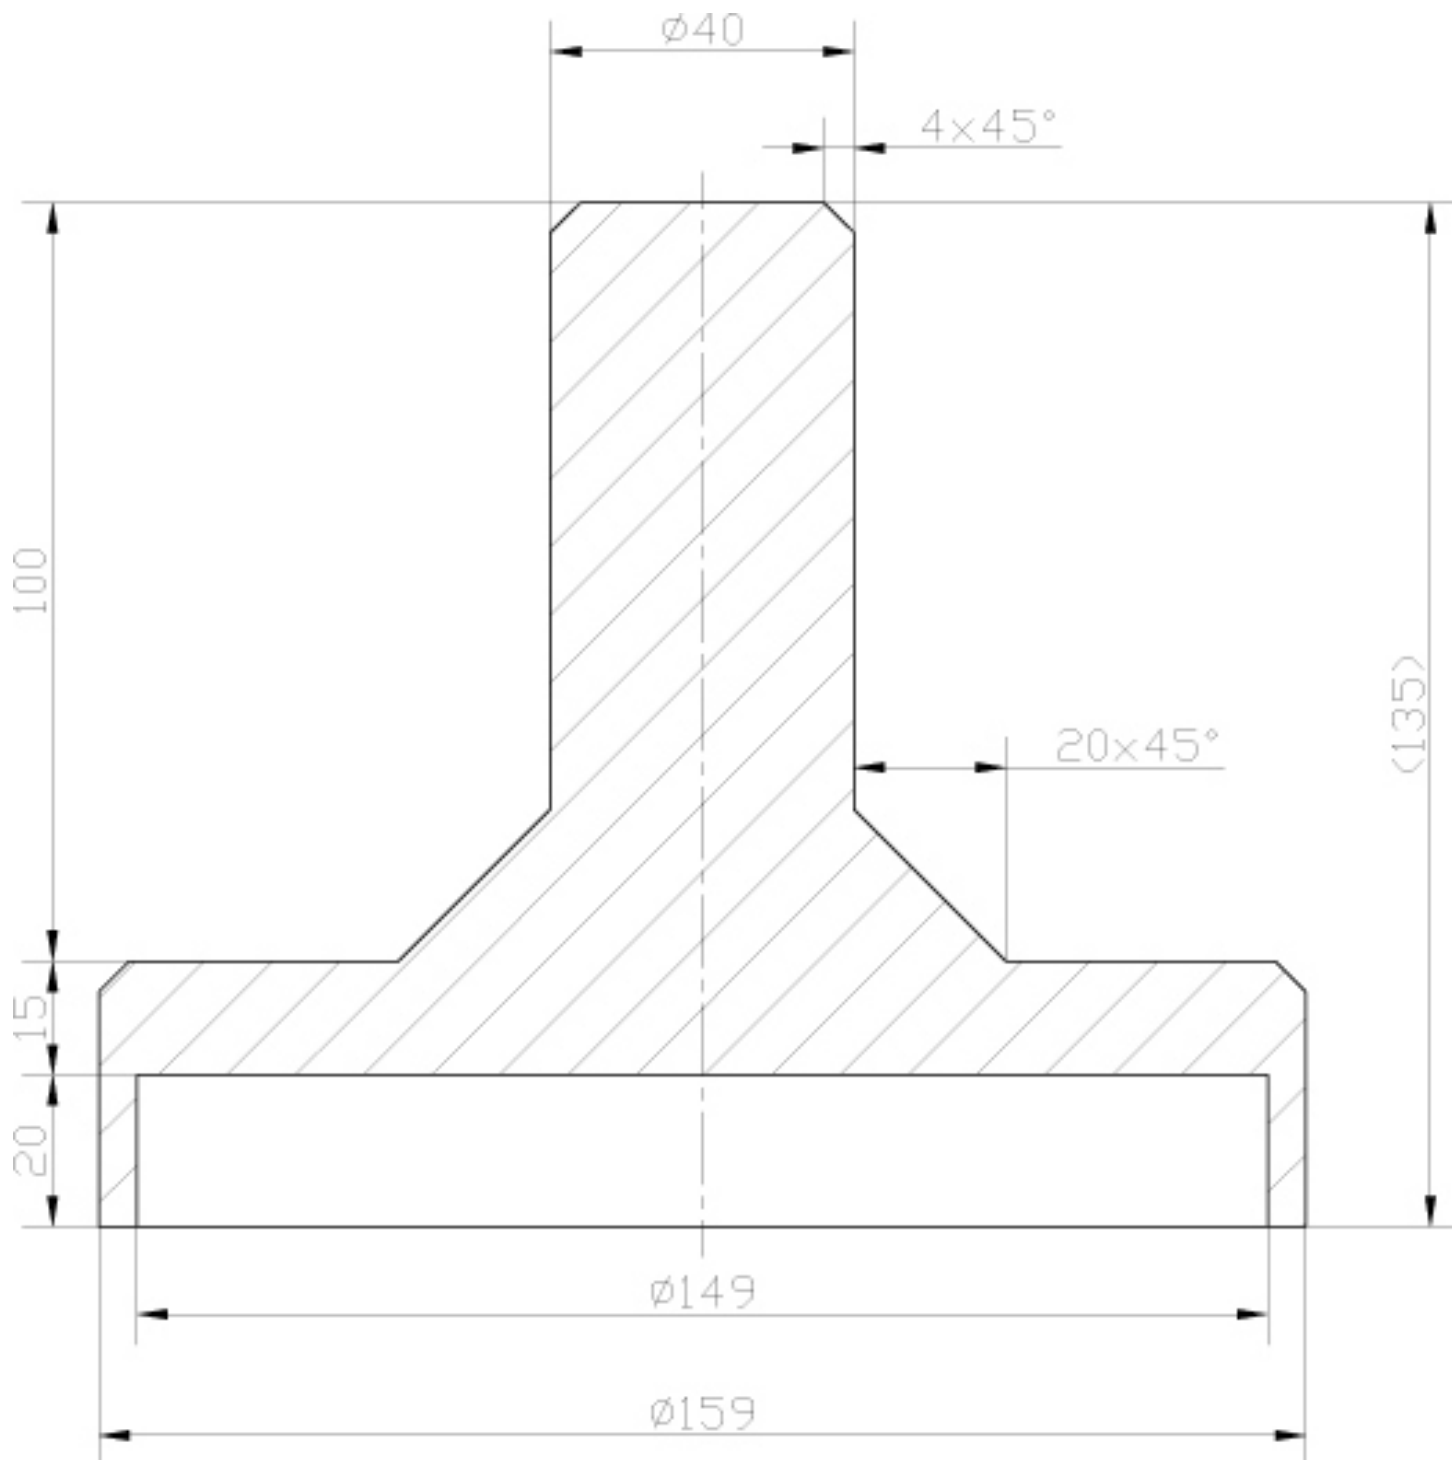

APLICADOR DE RETENTORES
EIXO ROCKWELL - MBB / FORD / GMC / VW

Cubo da Roda Traseira
Retentor: 2713-N