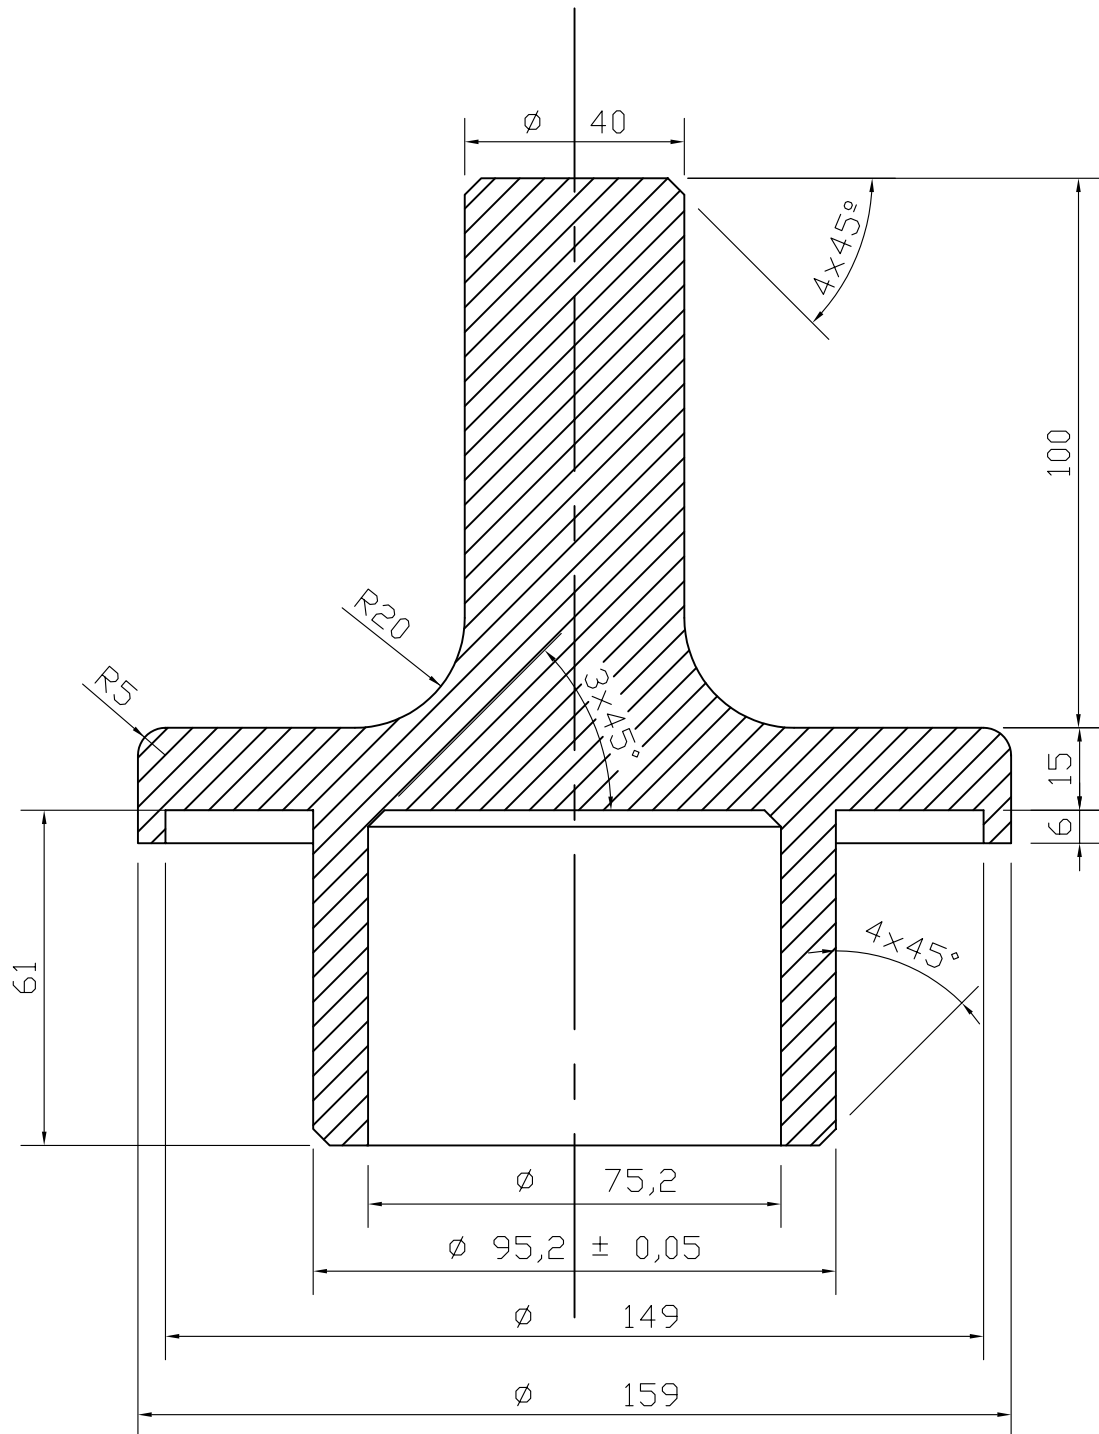

APLICADOR DE RETENTORES
EIXO ROCKWELL - MBB / FORD / GMC / VW

CUBO DE RODA TRASEIRO