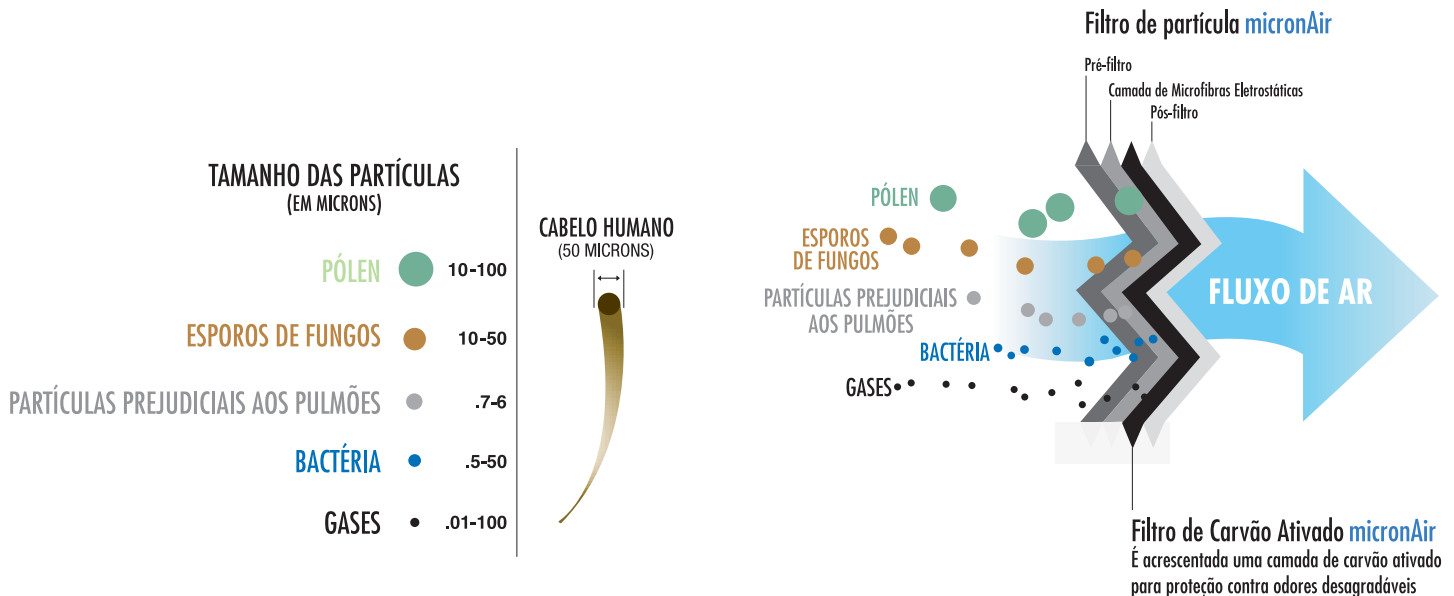

Fique atento ao prazo de troca de seu filtro

15.000 KM

1 ANO

Seu filtro de cabine se torna obstruído e contaminado por fungos e precisa ser substituído periodicamente. Para assegurar uma filtragem perfeita, o filtro de cabine deve ser substituído a cada 15.000 km ou 1 ano, ou com mais frequência se o veículo for utilizado em regiões de tráfego intenso e em áreas com altos índices de poluição.